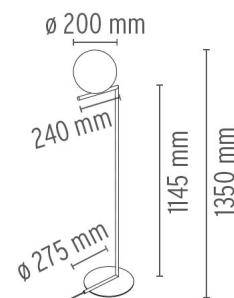

## PHYSICAL

<b>Construction material</b>	Blown glass, Brass, Steel
<b>Weight (kg)</b>	5.0

## DIMENSIONS

### HSGS 60W E14

**Lamp wattage:**  
60 W

**Lamp category:**  
Halogen mains

**Socket:**  
E14

**Lamp type:**  
HSGS

### DIMENSIONS