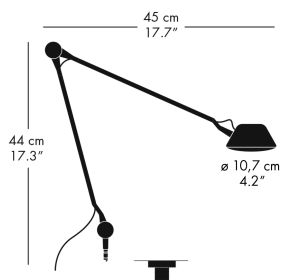

SINGLE UNIT (FOR REPLACEMENT)

MODEL	COLOUR	CORD LGT. M	CORD SPECIFICATION	PRODUCT CODE	DKK	SEK	GBP	EUR
AQ01 - LED	White	2,5	White, PVC + adapter	62698505	1.589	2.243	191	215
AQ01 - LED	Black	2,5	Black, PVC + adapter	62698408	1.589	2.243	191	215
AQ01 - LED	Blue	2,5	Blue, PVC + adapter	62698606	1.589	2.243	191	215

PLUG-IN

MODEL	COLOUR	CORD LGT. M	CORD SPECIFICATION	PRODUCT CODE	DKK	SEK	GBP	EUR
AQ01 + Plug-in	White	2,5	White, PVC + adapter	62716005	1.830	2.583	220	247
AQ01 + Plug-in	Black	2,5	Black, PVC + adapter	62716208	1.830	2.583	220	247
AQ01 + Plug-in	Blue	2,5	Blue, PVC + adapter	62716106	1.830	2.583	220	247

TABLE

MODEL	COLOUR	CORD LGT. M	CORD SPECIFICATION	PRODUCT CODE	DKK	SEK	GBP	EUR
AQ01 + Table base	White	2,5	White, PVC + adapter	62699105	1.904	2.688	229	257
AQ01 + Table base	Black	2,5	Black, PVC + adapter	62699008	1.904	2.688	229	257
AQ01 + Table base	Blue	2,5	Blue, PVC + adapter	62699206	1.904	2.688	229	257

WALL

MODEL	COLOUR	CORD LGT. M	CORD SPECIFICATION	PRODUCT CODE	DKK	SEK	GBP	EUR
AQ01 + Wall base	White	2,5	White, PVC + adapter	62698805	1.723	2.432	207	233
AQ01 + Wall base	Black	2,5	Black, PVC + adapter	62698708	1.723	2.432	207	233
AQ01 + Wall base	Blue	2,5	Blue, PVC + adapter	62698906	1.723	2.432	207	233

PLUG-IN