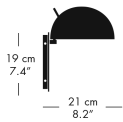

WALL

TABLE

FLOOR