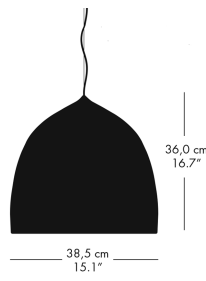

PENDANT P2 W. WIRE