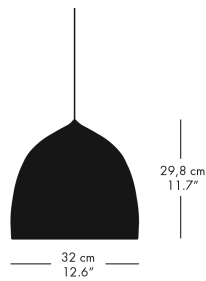

PENDANT P1.5