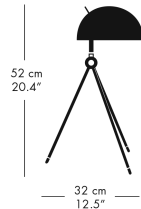

WALL

TABLE

FLOOR