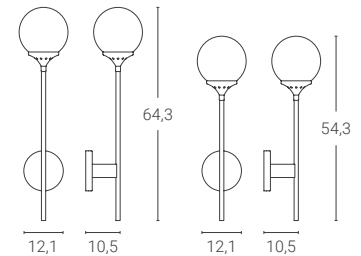

Cavo non incluso
Cable not included

Dimensione 3

Dimension (cm)

25 cm (**X25**)

50 cm (**X50**)

100 cm (**100**)

Prezzo · Price

387 €

Parete Versione A · Wall light Version A

SB WX **3** **4** XX X L M X 3 O I

Materiale · Material:

Ferro, ottone, vetro · Iron, brass, glass

Sorgente luminosa LED · LED Light source:

Attacco E14 (lampadina esclusa) Max 42W

Lampholder E14 (bulb not included) Max 42W

4 Finiture · Colours:

NX | BX | SH | VS | LS | SA

Finiture disponibili solo in versione opaca
Finishes available only in matt version

Dimensione 3

Dimension (cm)

Ø15 (**X64**) 64,3 cm

Ø15 (**X54**) 54,3 cm

Finiture · Colours

Verniciata · Painted

Ottone · Brass

246 €

242 €

311 €

396 €