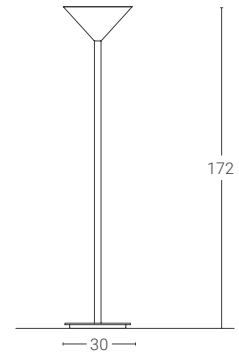

4 Finiture · Colours:

NX | BX | VS | SH | LS | MX

Dimensione

Dimension (cm)

30 x 172

Prezzo · Price

590 €

Prezzi IVA esclusa · Prices excluding VAT; Colore non a catalogo: su richiesta · Colour not in the catalog: on request;
Altri colori a catalogo · Other colours in the catalog: +10%