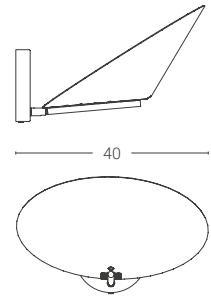

Ronin by Testatonda

Parete · Wall light

RO WX X40 **4** XX X L M X 3 D I

Materiale · Material:

Ferro, alluminio o ottone · Iron, aluminium or brass

Sorgente luminosa LED · LED Light source:

LED 17W 2300Lm 3000K

Dimmable DALI/Push

4 Finiture · Colours:

NX | BX | SH | VS | LS | LC

Finiture disponibili solo in versione opaca
Finishes available only in matt version

Dimensione

Dimension (cm)

40 cm

Prezzo · Price

375 €

Prezzi IVA esclusa · Prices excluding VAT; Colore non a catalogo: su richiesta · Colour not in the catalog: on request;
Altri colori a catalogo · Other colours in the catalog: +10%

Ronin by Testatonda

Sospensione · Suspension

RO CX X70 **4** XX X L M X 3 D I

Materiale · Material:

Ferro, alluminio o ottone · Iron, aluminium or brass

Sorgente luminosa LED · LED Light source:

LED 17W 2300Lm 3000K

Dimmable DALI/Push

4 Finiture · Colours:

NX | BX | SH | VS | LS

Finiture disponibili solo in versione opaca
Finishes available only in matt version

Dimensione

Dimension (cm)

Ø70

Prezzo · Price

707 €

Prezzi IVA esclusa · Prices excluding VAT; Colore non a catalogo: su richiesta · Colour not in the catalog: on request;
Altri colori a catalogo · Other colours in the catalog: +10%