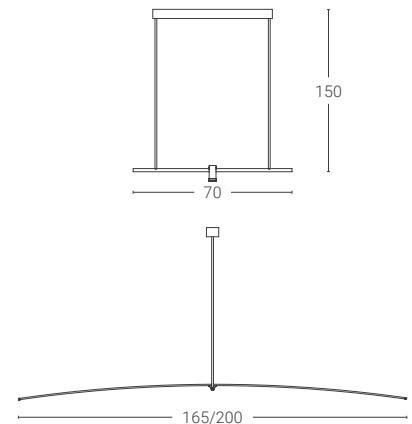

165 cm (**165**)

200 cm (**200**)

8 (M) Emissione verso il basso · Downward emission
(B) Emissione verso l'alto · Upward emission

Sorgente luminosa
Light Source

ON/OFF

Dimmable

523€

572€