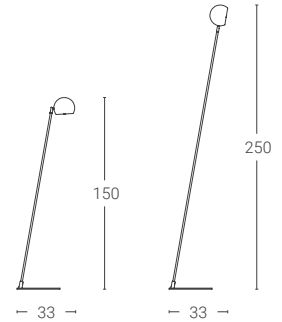

Atrax by BMB Progetti

Piantana · Floor light

AX PX **3** **4** XX X L M X 3 D I

Materiale · Material:
Ferro · Iron

Sorgente luminosa LED · LED Light source:
LED 17W 2300Lm 3000K
Dimmable Push

4 Finiture · Colours:

NX | BX | SH | VS | LS | IM

Finiture disponibili solo in versione opaca
Finishes available only in matt version

Dimensione 3

Dimension (cm)

150 cm (**150**)

250 cm (**250**)

Prezzo · Price

643 €

745 €

Prezzi IVA esclusa · Prices excluding VAT; Colore non a catalogo: su richiesta · Colour not in the catalog: on request;
Altri colori a catalogo · Other colours in the catalog: +10%

Fenex by Franco Zavarise

Lampada a batteria ricaricabile · Rechargeable battery lamp

FE RX 11X **4** XX X L M X 3 V I

Materiale · Material:
Ferro, ottone · Iron, brass

Sorgente luminosa LED · LED Light source:
LED 1x 1,8W 220Lm 3000K

Tre livelli di luce selezionabili · Three selectable light levels

Durata delle batterie · Battery life:
8h @100%, 16h @50%, 24h @ 25%

4 Finiture · Colours:

NX | BX | CR | RX | BC

4 Finiture dettaglio A ·
Colour of the detail A:

Colore personalizzabile su richiesta (tabella colori a pag. 3) · Colour customizable on demand (colours chart on page 3)

Dimensione

Dimension (cm)

11 x 44

Finiture · Colours

Verniciata · Painted

Ottone · Brass

253 €

439 €

Prezzi IVA esclusa · Prices excluding VAT; Colore non a catalogo: su richiesta · Colour not in the catalog: on request;
Altri colori a catalogo · Other colours in the catalog: +10%; Rosa quarzo · Quartz pink: +15%

Batterie e cavo USB-C incluso. Le batterie hanno una durata di 5 giorni a lampada spenta, dopodiché è necessaria la ricarica dell'apparecchio · Battery and USB-C cable included. Lamp off battery life: 5 days, after which it is necessary to recharge the device.

Caricabatteria non incluso
Charger not included