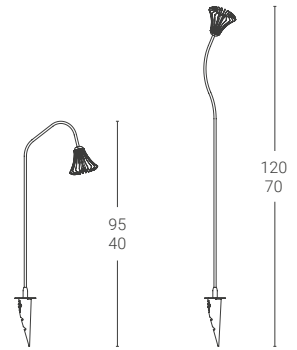

Ph21 by Franco Zavarise

Esterno · Outdoor

PH PX **3** **4** BS X L M X 3 0 0

Materiale · Material:

Alluminio, ottone, rame, picchetto acciaio inox
Iron, aluminium, copper, stainless steel picke

Sorgente luminosa LED · LED Light source:

1 x 1,5W G4 LED CERAMIC 12V 2700K
85Lm Energy class A

4 Finiture · Colours:

BX | VR

Finiture disponibili solo in versione opaca
Finishes available only in matt version

Alimentatore escluso / A richiesta
disponibile alimentatore da installare
remoto in apposita scatola di derivazione
impermeabile, non fornita da ZAVA
Power supply excluded / On request,
a power supply unit is available to be
installed remotely in a special waterproof
junction box, not supplied by ZAVA

Cavo non incluso
Cable non included

3 Dimensione

Dimension (cm)

40 cm (**X40**)

95 cm (**X95**)

70 cm (**X70**)

120 cm (**120**)

Prezzo · Price

298 €

339 €

310 €

351 €

Prezzi IVA esclusa · Prices excluding VAT; Colore non a catalogo: su richiesta · Colour not in the catalog: on request;
Altri colori a catalogo · Other colours in the catalog: +10%

Ronin by Testatonda

Terra · Floor

RO PX 200 **4** XX X L M X 3 D I

Materiale · Material:

Ferro, alluminio o ottone · Iron, aluminium or brass

Sorgente luminosa LED · LED Light source:

LED 17W 2300Lm 3000K
Dimmable Push

4 Finiture · Colours:

NX | BX | SH | VS | LS | LC

Finiture disponibili solo in versione opaca
Finishes available only in matt version

3 Dimensione

Dimension (cm)

200 cm

Prezzo · Price

1.127€

Prezzi IVA esclusa · Prices excluding VAT; Colore non a catalogo: su richiesta · Colour not in the catalog: on request;
Altri colori a catalogo · Other colours in the catalog: +10%