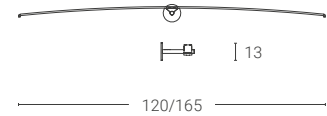

8 (M) Emissione verso il basso · Downward emission
8 (B) Emissione verso l'alto · Upward emission

4 Finiture · Colours:

NX | BX | SH | VS | LS

Finiture disponibili solo in versione opaca
Finishes available only in matt version

Alimentatore escluso / A richiesta disponibile alimentatore da installare remoto in apposita scatola di derivazione impermeabile, non fornita da ZAVA
Power supply excluded / On request, a power supply unit is available to be installed remotely in a special waterproof junction box, not supplied by ZAVA

Dimensione **3**

Dimension (cm)

165 cm (**165**)

120 cm (**200**)

Prezzi IVA esclusa · Prices excluding VAT; Colore non a catalogo: su richiesta · Colour not in the catalog: on request;
Altri colori a catalogo · Other colours in the catalog: +10%

Sorgente luminosa Light Source

290 €

263 €