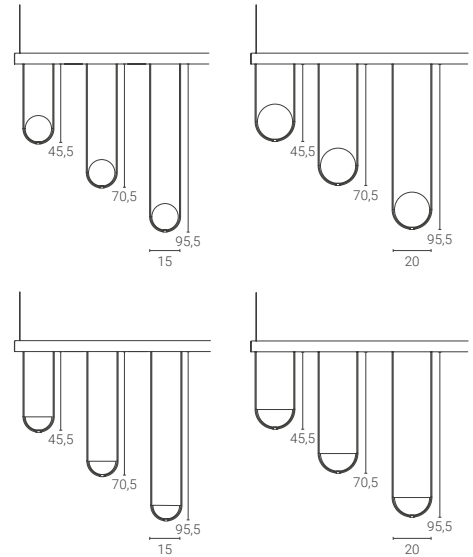

Prezzo · Price

838 €

Orizzonte by Cédric Davies

Sospensione · Suspension

OZ SX **3** **4** XX X L M X 3 O I

Materiale · Material:
Ferro, vetro · Iron, glass

Sorgente luminosa LED · LED Light source:
Attacco E14 (lampadina esclusa) Max 42W
Lampholder E14 (bulb not included) Max 42W

4 Finiture · Colours:

NX | BX | OX

Finiture disponibili solo in versione opaca
Finishes available only in matt version

Dimensione **3**
Dimension (cm)

Prezzo · Price

100 cm (100) Barra	138 €
150 cm (150) Barra	157 €
200 cm (200) Barra	181 €
300 cm (300) Barra	205 €
Ø15 (151) 45,5 cm Bretella con sfera · Belt with sphere	225 €
Ø20 (201) 45,5 cm Bretella con sfera · Belt with sphere	250 €
Ø15 (152) 45,5 cm Bretella con vaso · Belt with vase	99 €
Ø20 (202) 45,5 cm Bretella con vaso · Belt with vase	122 €
Ø15 (153) 70,5 cm Bretella con sfera · Belt with sphere	232 €
Ø20 (203) 70,5 cm Bretella con sfera · Belt with sphere	257 €
Ø15 (154) 70,5 cm Bretella con vaso · Belt with vase	104 €
Ø20 (204) 70,5 cm Bretella con vaso · Belt with vase	127 €
Ø15 (155) 95,5 cm Bretella con sfera · Belt with sphere	237 €
Ø20 (205) 95,5 cm Bretella con sfera · Belt with sphere	262 €
Ø15 (156) 95,5 cm Bretella con vaso · Belt with vase	108 €
Ø20 (206) 95,5 cm Bretella con vaso · Belt with vase	131 €