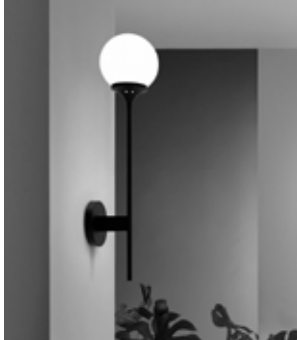

4 Finiture · Colours:

NX | BX | SH | VS | LS

Finiture disponibili solo in versione opaca
Finishes available only in matt version

Alimentatore escluso / A richiesta disponibile alimentatore da installare remoto in apposita scatola di derivazione impermeabile, non fornita da ZAVA
Power supply excluded / On request, a power supply unit is available to be installed remotely in a special waterproof junction box, not supplied by ZAVA

Cavo non incluso
Cable not included

Dimensione 3

Dimension (cm)

25 cm (**X25**)

50 cm (**X50**)

100 cm (**100**)

Prezzo · Price

387 €

406 €

435 €

Prezzi IVA esclusa · Prices excluding VAT; Colore non a catalogo: su richiesta · Colour not in the catalog: on request;
Altri colori a catalogo · Other colours in the catalog: +10%

Accessorio · Accessory

Driver ON/OFF

54 €

Prezzi IVA esclusa · Prices excluding VAT; Colore non a catalogo: su richiesta · Colour not in the catalog: on request;
Altri colori a catalogo · Other colours in the catalog: +10%

San Babila by Meneghello & Paoletti

Parete Versione A · Wall light Version A

SB WX **3** **4** XX X L M X 3 O I

Materiale · Material:

Ferro, ottone, vetro · Iron, brass, glass

Sorgente luminosa LED · LED Light source:

Attacco E14 (lampadina esclusa) Max 42W

Lampholder E14 (bulb not included) Max 42W