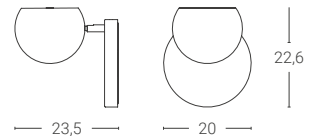

4 Finiture · Colours:

NX | BX | SH | VS | LS | IM

Finiture disponibili solo in versione opaca
Finishes available only in matt version

11 Dimmerazione · Dimming:

(O) ON/OFF
(D) Dimmable

Dimensione

Dimension (cm)

Sorgente luminosa

Light Source

Dimensione	ON/OFF	Dimmable
20 x 22,6 x 23,5	320 €	372 €

Prezzi IVA esclusa · Prices excluding VAT; Colore non a catalogo: su richiesta · Colour not in the catalog: on request;
Altri colori a catalogo · Other colours in the catalog: +10%