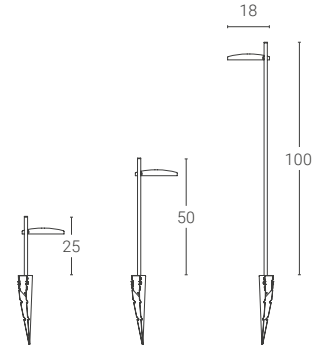

Salvia by BMB Progetti

Esterno · Outdoor

SA PX **3** **4** XX X L M X 3 D O

Materiale · Material:

Alluminio, acciaio inox · Aluminium, stainless steel

Sorgente luminosa LED · LED Light source:

LED 2,9W 532Lm 3000K

ON/OFF

IP65

4 Finiture · Colours:

NX | BX | SH | VS | LS

Finiture disponibili solo in versione opaca
Finishes available only in matt version

Alimentatore escluso / A richiesta disponibile alimentatore da installare remoto in apposita scatola di derivazione impermeabile, non fornita da ZAVA
Power supply excluded / On request, a power supply unit is available to be installed remotely in a special waterproof junction box, not supplied by ZAVA

Cavo non incluso
Cable not included

Dimensione 3

Dimension (cm)

25 cm (**X25**)

50 cm (**X50**)

100 cm (**100**)

Prezzo · Price

387 €

406 €

435 €

Prezzi IVA esclusa · Prices excluding VAT; Colore non a catalogo: su richiesta · Colour not in the catalog: on request;
Altri colori a catalogo · Other colours in the catalog: +10%

Accessorio · Accessory

Driver ON/OFF

54 €

Prezzi IVA esclusa · Prices excluding VAT; Colore non a catalogo: su richiesta · Colour not in the catalog: on request;
Altri colori a catalogo · Other colours in the catalog: +10%

San Babila by Meneghello & Paoletti

Parete Versione A · Wall light Version A

SB WX **3** **4** XX X L M X 3 O I

Materiale · Material:

Ferro, ottone, vetro · Iron, brass, glass

Sorgente luminosa LED · LED Light source:

Attacco E14 (lampadina esclusa) Max 42W

Lampholder E14 (bulb not included) Max 42W

4 Finiture · Colours:

NX | BX | SH | VS | LS | SA

Finiture disponibili solo in versione opaca
Finishes available only in matt version

Dimensione 3

Dimension (cm)

Ø15 (**X64**) 64,3 cm

Ø15 (**X54**) 54,3 cm

Finiture · Colours

Verniciata · Painted

Ottone · Brass

246 €

242 €

311 €

396 €