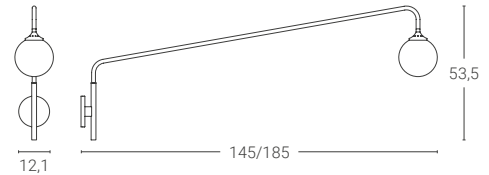

San Babila by Meneghello & Paoletti

Parete Versione B · Wall light Version B

SB WX **3** **4** XX X L M X 3 0 I

Materiale · Material:
Ferro, ottone, vetro · Iron, brass, glass

Sorgente luminosa LED · LED Light source:
Attacco E14 (lampadina esclusa) Max 42W
Lampholder E14 (bulb not included) Max 42W

4 Finiture · Colours:

NX | BX | SH | VS | LS | SA

Finiture disponibili solo in versione opaca
Finishes available only in matt version

3 Dimensione

Dimension (cm)

Finiture · Colours

	Verniciata · Painted	Ottone · Brass
Ø15 (15X)	273 €	346 €
Ø20 (145)	402 €	658 €
Ø20 (185)	424 €	690 €

Prezzi IVA esclusa · Prices excluding VAT; Colore non a catalogo: su richiesta · Colour not in the catalog: on request;
Altri colori a catalogo · Other colours in the catalog: +10%

San Babila by Meneghello & Paoletti

Parete Versione C · Wall light Version C

SB WX 18X **4** XX X L M X 3 0 I

Materiale · Material:
Ferro, ottone, vetro · Iron, brass, glass

Sorgente luminosa LED · LED Light source:
Attacco E14 (lampadina esclusa) Max 42W
Lampholder E14 (bulb not included) Max 42W

4 Finiture · Colours:

NX | BX | SH | VS | LS | SA

Finiture disponibili solo in versione opaca
Finishes available only in matt version

Dimensione

Dimension (cm)

Finiture · Colours

	Verniciata · Painted	Ottone · Brass
Ø20 185 cm + 145 cm	708 €	1.158 €

Prezzi IVA esclusa · Prices excluding VAT; Colore non a catalogo: su richiesta · Colour not in the catalog: on request;
Altri colori a catalogo · Other colours in the catalog: +10%