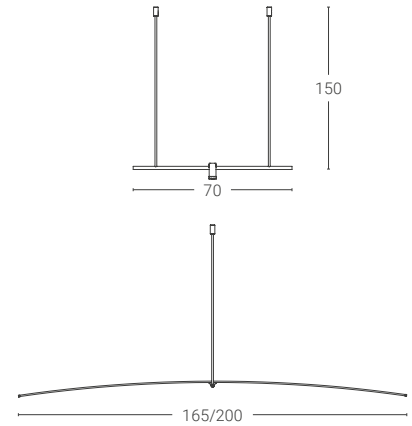

4 Finiture · Colours:

NX | BX | OX

Finiture disponibili solo in versione opaca
Finishes available only in matt version

Dimensione **3**
Dimension (cm)

Prezzo · Price

100 cm (100) Barra	138 €
150 cm (150) Barra	157 €
200 cm (200) Barra	181 €
300 cm (300) Barra	205 €
Ø15 (151) 45,5 cm Bretella con sfera · Belt with sphere	225 €
Ø20 (201) 45,5 cm Bretella con sfera · Belt with sphere	250 €
Ø15 (152) 45,5 cm Bretella con vaso · Belt with vase	99 €
Ø20 (202) 45,5 cm Bretella con vaso · Belt with vase	122 €
Ø15 (153) 70,5 cm Bretella con sfera · Belt with sphere	232 €
Ø20 (203) 70,5 cm Bretella con sfera · Belt with sphere	257 €
Ø15 (154) 70,5 cm Bretella con vaso · Belt with vase	104 €
Ø20 (204) 70,5 cm Bretella con vaso · Belt with vase	127 €
Ø15 (155) 95,5 cm Bretella con sfera · Belt with sphere	237 €
Ø20 (205) 95,5 cm Bretella con sfera · Belt with sphere	262 €
Ø15 (156) 95,5 cm Bretella con vaso · Belt with vase	108 €
Ø20 (206) 95,5 cm Bretella con vaso · Belt with vase	131 €

Plafoniera Versione A · Ceiling light Version A

PE CR **3** **4** XX X L **8** X 3 O I

Materiale · Material:
Ferro · Iron

Sorgente luminosa LED · LED Light source:
LED 32W 2600Lm 3000K (165 cm)
LED 40W 3270Lm 3000K (200 cm)
Dimmable DALI/Push

8 (M) Emissione verso il basso · Downward emission
(B) Emissione verso l'alto · Upward emission

Dimensione **3**
Dimension (cm)

165 cm (**165**)

200 cm (**200**)

Sorgente luminosa
Light Source

415 €

460 €

Prezzi IVA esclusa · Prices excluding VAT; Colore non a catalogo: su richiesta · Colour not in the catalog: on request;
Altri colori a catalogo · Other colours in the catalog: +10%