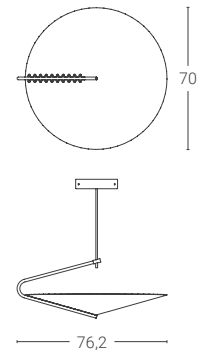

NX | BX | SH | VS | LS | LC

Finiture disponibili solo in versione opaca
Finishes available only in matt version

Dimensione

Dimension (cm)

40 cm

Prezzo · Price

375 €

Prezzi IVA esclusa · Prices excluding VAT; Colore non a catalogo: su richiesta · Colour not in the catalog: on request;
Altri colori a catalogo · Other colours in the catalog: +10%

Dimmable DALI/Push

4 Finiture · Colours:

NX | BX | SH | VS | LS

Finiture disponibili solo in versione opaca
Finishes available only in matt version

Dimensione

Dimension (cm)

Ø70

Prezzo · Price