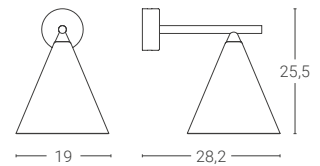

4 Finiture · Colours:

NX | BX | VS | SH | LS | MX

Finiture disponibili solo in versione opaca
Finishes available only in matt version

Dimensione

Dimension (cm)

19 x 25,5 x 28,2

Prezzo · Price

186 €

Prezzi IVA esclusa · Prices excluding VAT; Colore non a catalogo: su richiesta · Colour not in the catalog: on request;
Altri colori a catalogo · Other colours in the catalog: +10%