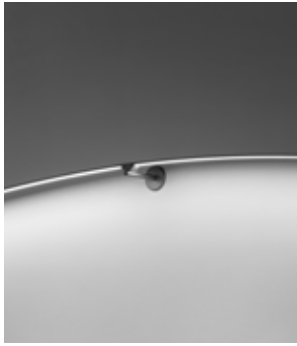

Petit by BMB Progetti

Parete Versione A · Wall light Version A

PE WR **3** **4** XX X L **8** X 3 O I

Materiale · Material:
Ferro · Iron

Sorgente luminosa LED · LED Light source:
LED 32W 2600Lm 3000K (165 cm)
LED 24W 1800Lm 3000K (120 cm)
Dimmable DALI/Push

8 (M) Emissione verso il basso · Downward emission
8 (B) Emissione verso l'alto · Upward emission

4 Finiture · Colours:

NX | BX | SH | VS | LS

Finiture disponibili solo in versione opaca
Finishes available only in matt version

Alimentatore escluso / A richiesta disponibile alimentatore da installare remoto in apposita scatola di derivazione impermeabile, non fornita da ZAVA
Power supply excluded / On request, a power supply unit is available to be installed remotely in a special waterproof junction box, not supplied by ZAVA

Dimensione **3**

Dimension (cm)

165 cm (**165**)

120 cm (**200**)

Prezzi IVA esclusa · Prices excluding VAT; Colore non a catalogo: su richiesta · Colour not in the catalog: on request;
Altri colori a catalogo · Other colours in the catalog: +10%

Sorgente luminosa Light Source

290 €

263 €