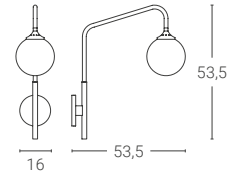

San Babila by Meneghello & Paoletti

Parete Versione B · Wall light Version B

SB WX **3** **4** XX X L M X 3 0 I

Materiale · Material:
Ferro, ottone, vetro · Iron, brass, glass

Sorgente luminosa LED · LED Light source:
Attacco E14 (lampadina esclusa) Max 42W
Lampholder E14 (bulb not included) Max 42W

4 Finiture · Colours:

NX | BX | SH | VS | LS | SA

Finiture disponibili solo in versione opaca
Finishes available only in matt version

3 Dimensione

Dimension (cm)

Finiture · Colours

	Verniciata · Painted	Ottone · Brass
Ø15 (15X)	273 €	346 €
Ø20 (145)	402 €	658 €
Ø20 (185)	424 €	690 €

Prezzi IVA esclusa · Prices excluding VAT; Colore non a catalogo: su richiesta · Colour not in the catalog: on request;
Altri colori a catalogo · Other colours in the catalog: +10%

San Babila by Meneghello & Paoletti

Parete Versione C · Wall light Version C

SB WX 18X **4** XX X L M X 3 0 I

Materiale · Material:
Ferro, ottone, vetro · Iron, brass, glass

Sorgente luminosa LED · LED Light source:
Attacco E14 (lampadina esclusa) Max 42W
Lampholder E14 (bulb not included) Max 42W

4 Finiture · Colours:

NX | BX | SH | VS | LS | SA

Finiture disponibili solo in versione opaca
Finishes available only in matt version

Dimensione

Dimension (cm)

Finiture · Colours

	Verniciata · Painted	Ottone · Brass
Ø20 185 cm + 145 cm	708 €	1.158 €

Prezzi IVA esclusa · Prices excluding VAT; Colore non a catalogo: su richiesta · Colour not in the catalog: on request;
Altri colori a catalogo · Other colours in the catalog: +10%