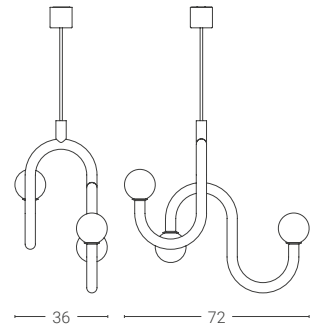

Prezzo · Price

516 €

Linfa by Debonademeo

Sospensione · Suspension

LF CX 36X **4** XX X L M X 3 0 I

Materiale · Material:
Ferro, vetro · Iron, glass

Sorgente luminosa LED · LED Light source:
Attacco G9 (lampadina esclusa) Max 12W
Lampholder G9 (bulb not included) Max 12W

4 Finiture · Colours:

NX | BX | OX

Finiture disponibili solo in versione opaca
Finishes available only in matt version

Dimensione **3**
Dimension (cm)

Prezzo · Price

100 cm (100) Barra	138 €
150 cm (150) Barra	157 €
200 cm (200) Barra	181 €
300 cm (300) Barra	205 €
Ø15 (151) 45,5 cm Bretella con sfera · Belt with sphere	225 €
Ø20 (201) 45,5 cm Bretella con sfera · Belt with sphere	250 €
Ø15 (152) 45,5 cm Bretella con vaso · Belt with vase	99 €
Ø20 (202) 45,5 cm Bretella con vaso · Belt with vase	122 €
Ø15 (153) 70,5 cm Bretella con sfera · Belt with sphere	232 €
Ø20 (203) 70,5 cm Bretella con sfera · Belt with sphere	257 €
Ø15 (154) 70,5 cm Bretella con vaso · Belt with vase	104 €
Ø20 (204) 70,5 cm Bretella con vaso · Belt with vase	127 €
Ø15 (155) 95,5 cm Bretella con sfera · Belt with sphere	237 €
Ø20 (205) 95,5 cm Bretella con sfera · Belt with sphere	262 €
Ø15 (156) 95,5 cm Bretella con vaso · Belt with vase	108 €
Ø20 (206) 95,5 cm Bretella con vaso · Belt with vase	131 €