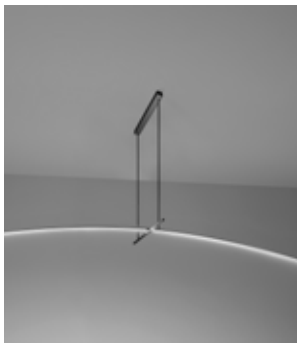

8 (M) Emissione verso il basso · Downward emission
(B) Emissione verso l'alto · Upward emission

Dimensione **3**
Dimension (cm)

165 cm (**165**)

200 cm (**200**)

Sorgente luminosa
Light Source

415 €

460 €

Prezzi IVA esclusa · Prices excluding VAT; Colore non a catalogo: su richiesta · Colour not in the catalog: on request;
Altri colori a catalogo · Other colours in the catalog: +10%