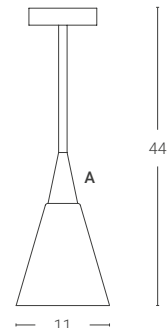

4 Finiture · Colours:

NX | BX | CR | RX | BC

4 Finiture dettaglio A ·
Colour of the detail A:

Colore personalizzabile su richiesta (tabella colori a pag. 3) · Colour customizable on demand (colours chart on page 3)

Dimensione

Dimension (cm)

11 x 44

Finiture · Colours

Verniciata · Painted

Ottone · Brass

253 €

439 €

Prezzi IVA esclusa · Prices excluding VAT; Colore non a catalogo: su richiesta · Colour not in the catalog: on request;
Altri colori a catalogo · Other colours in the catalog: +10%; Rosa quarzo · Quartz pink: +15%

Batterie e cavo USB-C incluso. Le batterie hanno una durata di 5 giorni a lampada spenta, dopodiché è necessaria la ricarica dell'apparecchio · Battery and USB-C cable included. Lamp off battery life: 5 days, after which it is necessary to recharge the device.

Caricabatteria non incluso
Charger not included